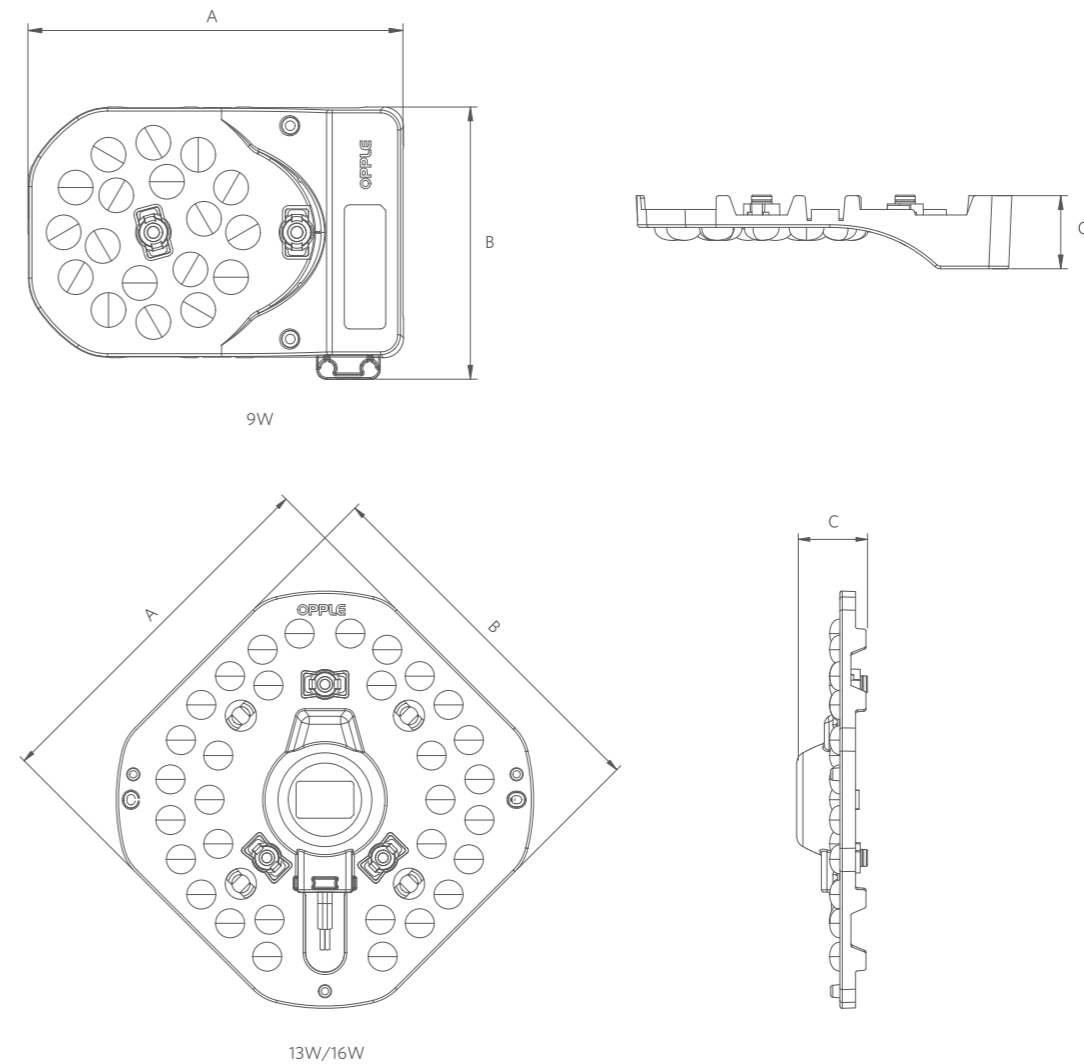

### Specification

Order Name	Power (W)	Power Factor	Lumen (lm)	Efficacy (lm/W)	CRI	CCT (K)	Average Lifetime(hrs)	Energy Level
LED-E-C module-9W-3000K	9	0.5	750	83	80	3000	15000	A+
LED-E-C module-9W-4000K	9	0.5	900	100	80	4000	15000	A+
LED-E-C module-9W-5700K	9	0.5	1000	111	80	5700	15000	A+
LED-E-C module-13W-3000K	13	0.5	1150	88	80	3000	15000	A+
LED-E-C module-13W-4000K	13	0.5	1350	104	80	4000	15000	A+
LED-E-C module-13W-5700K	13	0.5	1400	108	80	5700	15000	A+
LED-E-C module-16W-3000K	16	0.5	1450	91	80	3000	15000	A+
LED-E-C module-16W-4000K	16	0.5	1700	106	80	4000	15000	A+
LED-E-C module-16W-5700K	16	0.5	1750	109	80	5700	15000	A+

### Packaging Information

Order Name	Single Box(1pc/box)		Packaging Unit		
	Dimensions(mm) (HxWxL)	Gross Weight (kg)	Dimensions(mm) (HxWxL)	Gross Weight (kg)	Packing QTY (pcs/CTN)
LED-E-C module-9W-3000K	28x106x138	0.114	125x290x300	2.28	20
LED-E-C module-9W-4000K	28x106x138	0.114	125x290x300	2.28	20
LED-E-C module-9W-5700K	28x106x138	0.114	125x290x300	2.28	20
LED-E-C module-13W-3000K	32x162x162	0.194	180x340x340	3.88	20
LED-E-C module-13W-4000K	32x162x162	0.194	180x340x340	3.88	20
LED-E-C module-13W-5700K	32x162x162	0.194	180x340x340	3.88	20
LED-E-C module-16W-3000K	32x162x162	0.194	180x340x340	3.88	20
LED-E-C module-16W-4000K	32x162x162	0.194	180x340x340	3.88	20
LED-E-C module-16W-5700K	32x162x162	0.194	180x340x340	3.88	20

### Dimensional Drawing

	9W	13W/16W
A (mm)	136	162
B (mm)	99	162
C (mm)	27	30